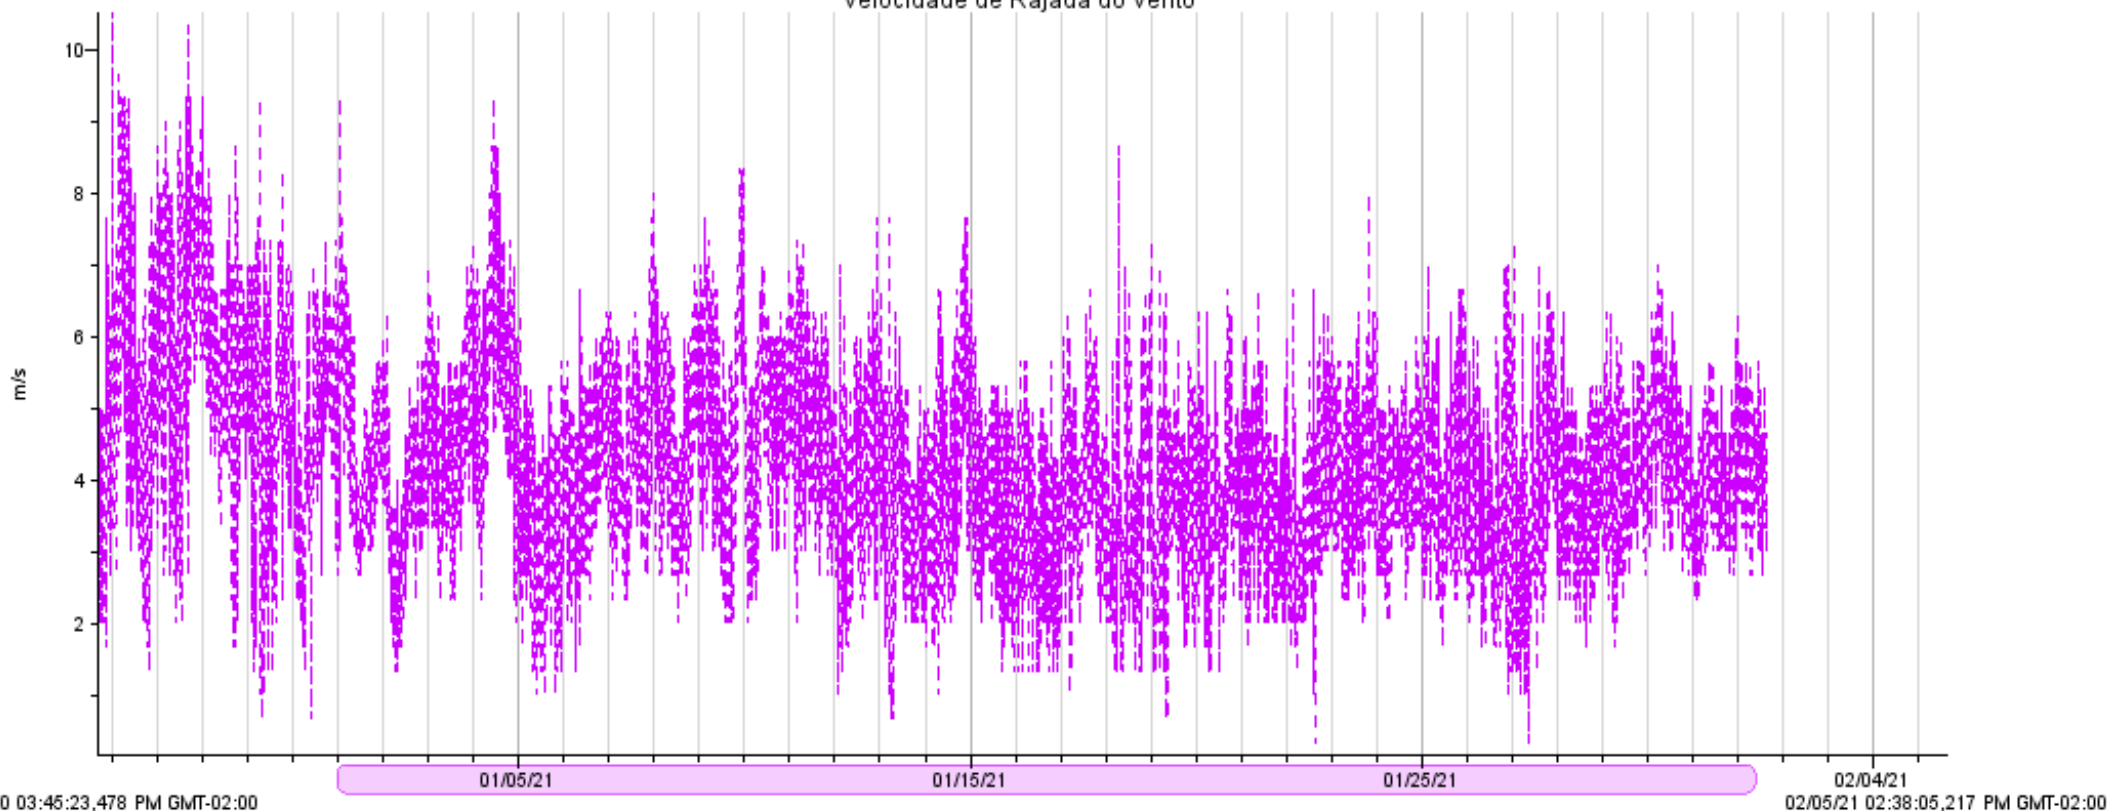

Velocidade de Rajada do Vento

Estadística de Janeiro de 2021

Velocidade da rajada do vento (m/s)

- Amostras: 45.237
- Máx.: 9,35
- Mín.: 0,33
- Méd.: 4,08
- Desv. Pad. (σ): 1,05